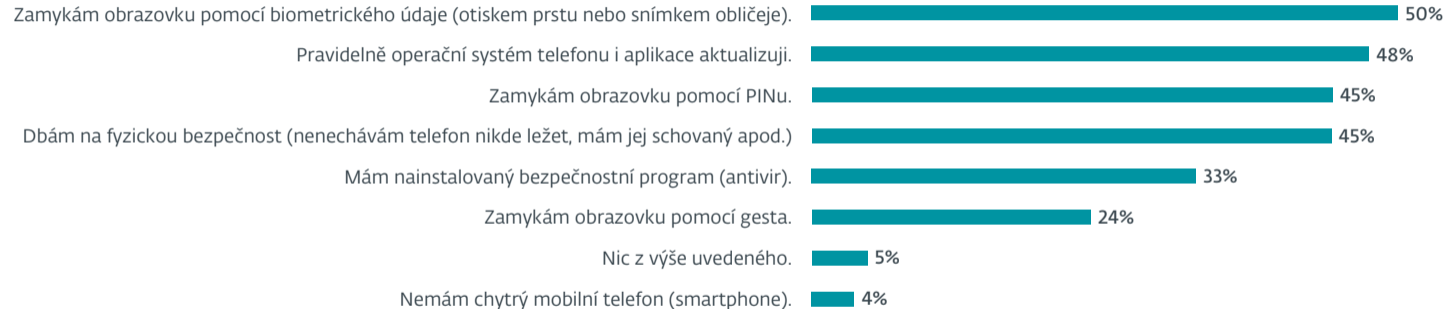

Jak si chráníte telefon?

Zdroj: ESET