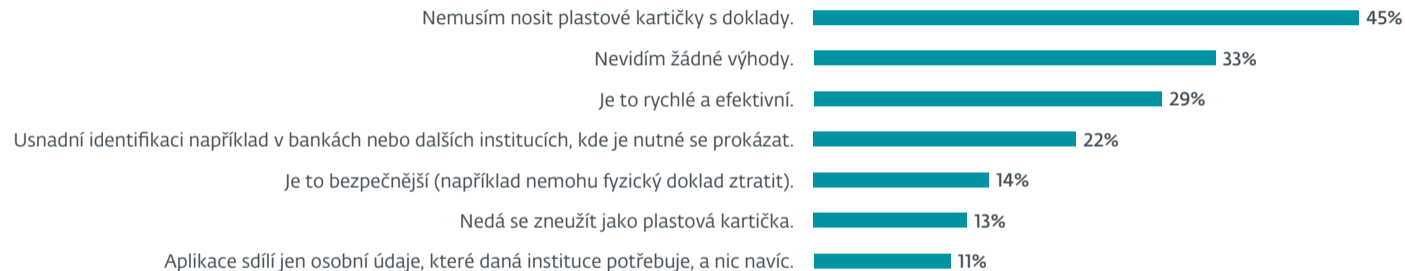

Zdroj: ESET

Jaké další možnosti digitálního ověření totožnosti používáte?

Zdroj: ESET

Máte nějaké obavy, které souvisejí s digitálním občanským průkazem a aplikací eDoklady?

Zdroj: ESET

Vidíte v digitálním občanském průkazu a aplikaci eDoklady nějaké výhody pro vás osobně? Jaké?