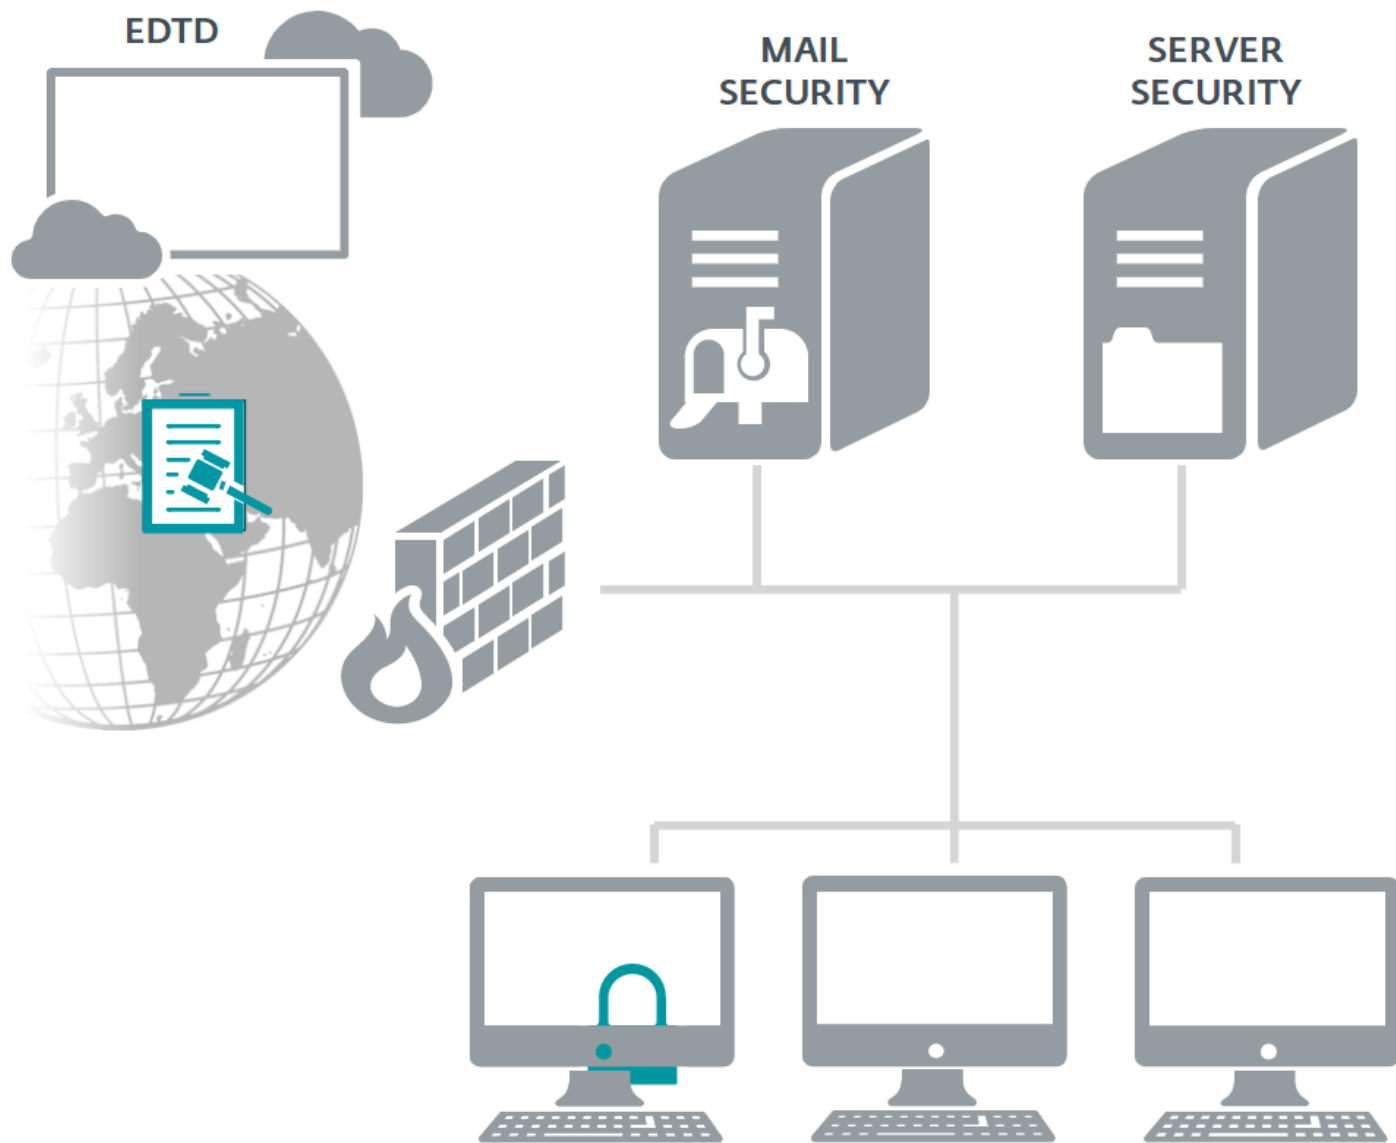

Integrácia riešenia EDTD

Kliknite na jednotlivé tlačidlá a zistite, ako sa ESET Dynamic Threat Defense integruje s už nainštalovanými produktmi spoločnosti ESET.

MAIL SECURITY
A SERVER SECURITY

ENDPOINT SECURITY
A ENDPOINT ANTIVIRUS

Poznámka: Integrácia riešenia EDTD (ESET Dynamic Threat Defense) je momentálne dostupná iba pre Windows verzie týchto ESET riešení.